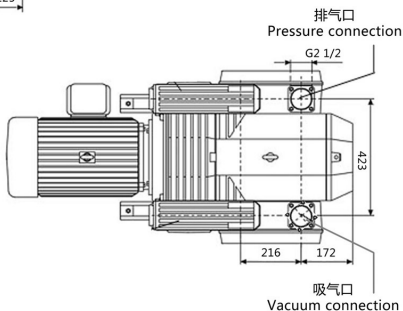

干式旋片压力泵，无油运行，空气冷却
Rotary vane compressors, oil-free working, air-cooled

YBW200E
YBW250E

技术参数 / Table

型号 Type	排气流量 Blast air rate [m ³ /h max] 50 Hz 60 Hz		压力 Presson [bar max]	电机功率 Motor capacity installed [kw]		电机转速 Speed [RPM]		电机法兰 Motor(flange)	噪声 Noise(flange) (DIN 45 635) 50 Hz 60 Hz		重量 W'sight [kg]	
	50 Hz	60 Hz		50 Hz	60Hz	50Hz	60Hz		50 Hz	60 Hz		
YBW 200E	174	216	0.8	5.5	6.6	750	900	B5(φ 350)	80	80	350	
			1.5	7.5	9.0	750	900		B5(φ 350)	82	82	375
			2.0	11.0	13.2	750	900		B5(φ 350)	82	83	410
YBW 250E	245	294	0.8	7.5	9.0	960	1150	B5(φ 350)	80	81	350	
			1.5	11.0	13.2	960	1150		B5(φ 350)	84	85	370
			2.0	15.0	18.0	960	1150		B5(φ 350)	85	86	410

电压 / Voltage 5.5 kw - 36.0 kw = 400/600 V ± 10% 50 / 60 Hz

附件购置 / Accessory

型号 / Type	YBW200E	YBW250E
排气止回阀 / Non return value	ZRK65	ZRK65
进气空气滤清器 / Non return value	ZVF65	ZVF65
高温油脂枪 / GREASE-GUN	PETAMO GY193	PETAMO GY193