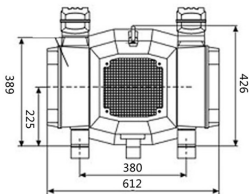

干式旋片压力泵，无油运行，空气冷却
Rotary vane compressors, oil-free working, air-cooled

YBW200E
YBW250E

技术参数 / Table

型号 Type	排气流量 Blast air rate [m ³ /h max] 50 Hz 60 Hz		压力 Presson [bar max]	电机功率 Motor capacity installed [kw]		电机转速 Speed [RPM]		电机法兰 Motor(flange)	噪声 Noise(flange) (DIN 45 635) 50 Hz 60 Hz		重量 W'sight [kg]	
	50 Hz	60 Hz		50 Hz	60Hz	50Hz	60Hz		50 Hz	60 Hz		
YBW 200E	174	216	0.8	5.5	6.6	750	900	B5(φ 350)	80	80	350	
			1.5	7.5	9.0	750	900		B5(φ 350)	82	82	375
			2.0	11.0	13.2	750	900		B5(φ 350)	82	83	410
YBW 250E	245	294	0.8	7.5	9.0	960	1150	B5(φ 350)	80	81	350	
			1.5	11.0	13.2	960	1150		B5(φ 350)	84	85	370
			2.0	15.0	18.0	960	1150		B5(φ 350)	85	86	410