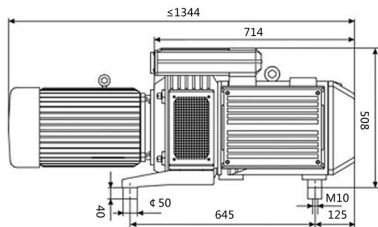

干式旋片压力泵，无油运行，空气冷却
Rotary vane compressors, oil-free working, air-cooled

YBW200E
YBW250E

技术参数 / Table

型号 Type	排气流量 Blast air rate [m ³ /h max] 50 Hz 60 Hz		压力 Presson [bar max]	电机功率 Motor capacity installed [kw]		电机转速 Speed [RPM]		电机法兰 Motor(flange)	噪声 Noise(flange) (DIN 45 635) 50 Hz 60 Hz		重量 W'sight [kg]	
	50 Hz	60 Hz		50 Hz	60Hz	50Hz	60Hz		50 Hz	60 Hz		
YBW 200E	174	216	0.8	5.5	6.6	750	900	B5(φ 350)	80	80	350	
			1.5	7.5	9.0	750	900		B5(φ 350)	82	82	375
			2.0	11.0	13.2	750	900		B5(φ 350)	82	83	410
YBW 250E	245	294	0.8	7.5	9.0	960	1150	B5(φ 350)	80	81	350	
			1.5	11.0	13.2	960	1150		B5(φ 350)	84	85	370
			2.0	15.0	18.0	960	1150		B5(φ 350)	85	86	410

电压 / Voltage 5.5 kw - 36.0 kw = 400/600 V ± 10% 50 / 60 Hz

附件购置 / Accessory

型号 / Type	YBW200E	YBW250E
排气止回阀 / Non return value	ZRK65	ZRK65
进气空气滤清器 / Non return value	ZVF65	ZVF65
高温油脂枪 / GREASE-GUN	PETAMO GY193	PETAMO GY193